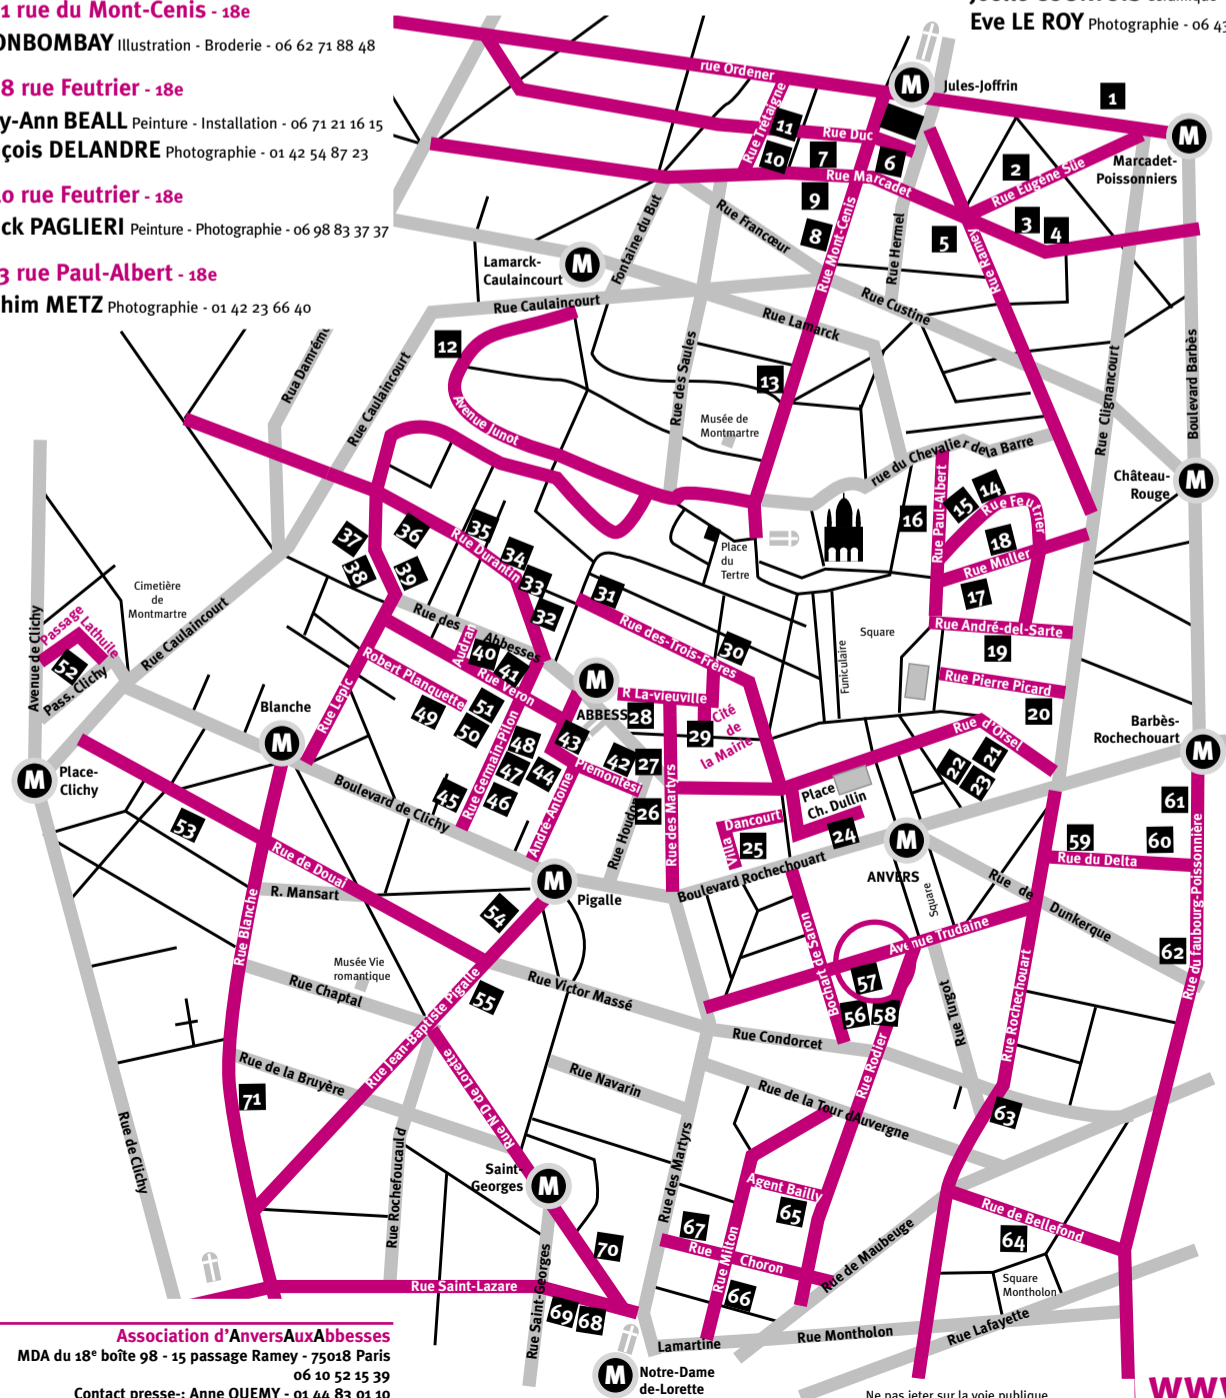

Exposition Émiles Exposition collective de petits tondi - 33 avenue Trudaine, Paris IXe - 06 10 52 15 39

NOUVEAU
En vente 2 euros, dans chaque atelier

CATALOGUE 2013

Pour mieux visiter les 71 ateliers
Pour garder contact avec les 115 artistes
des Portes Ouvertes d'AAA

www.anversauxabbesses.fr